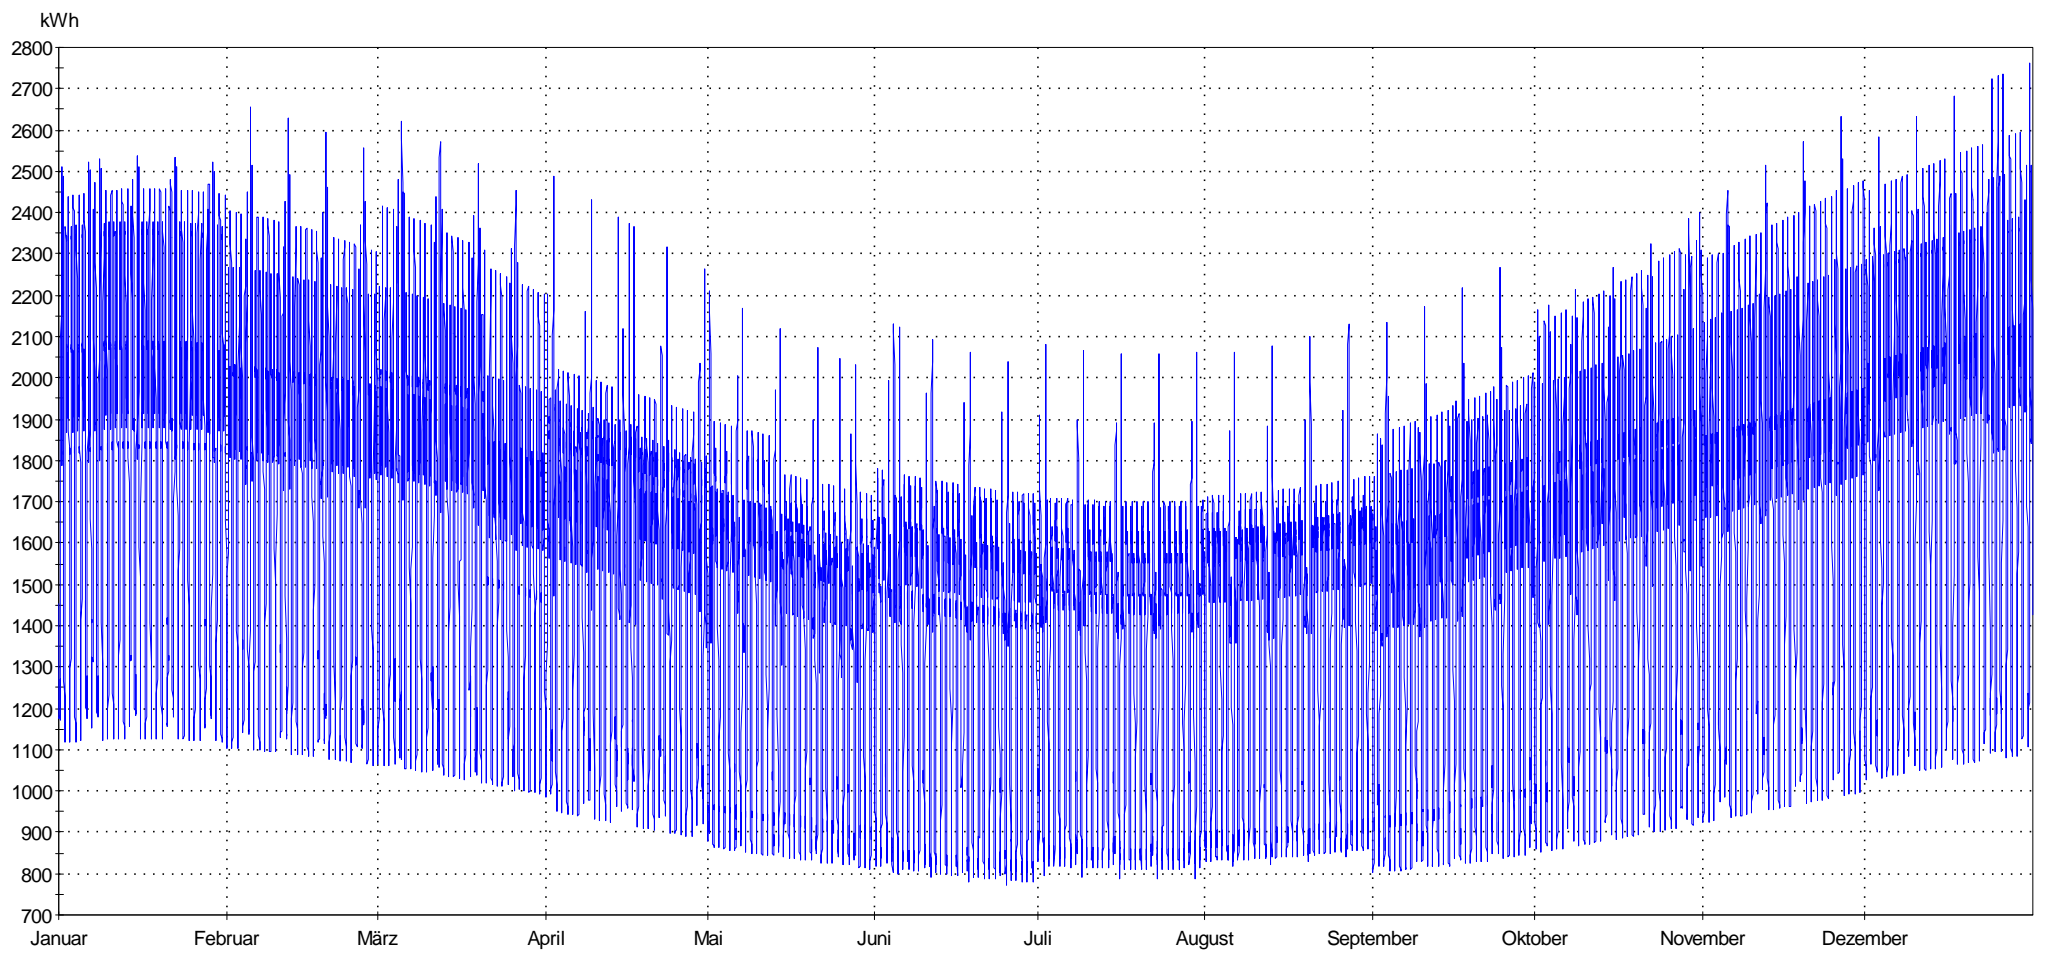

Summenlast nicht leistungsgemessener Kunden

Y1: SLSS_BLG_000964_D_VE_N (kWh)